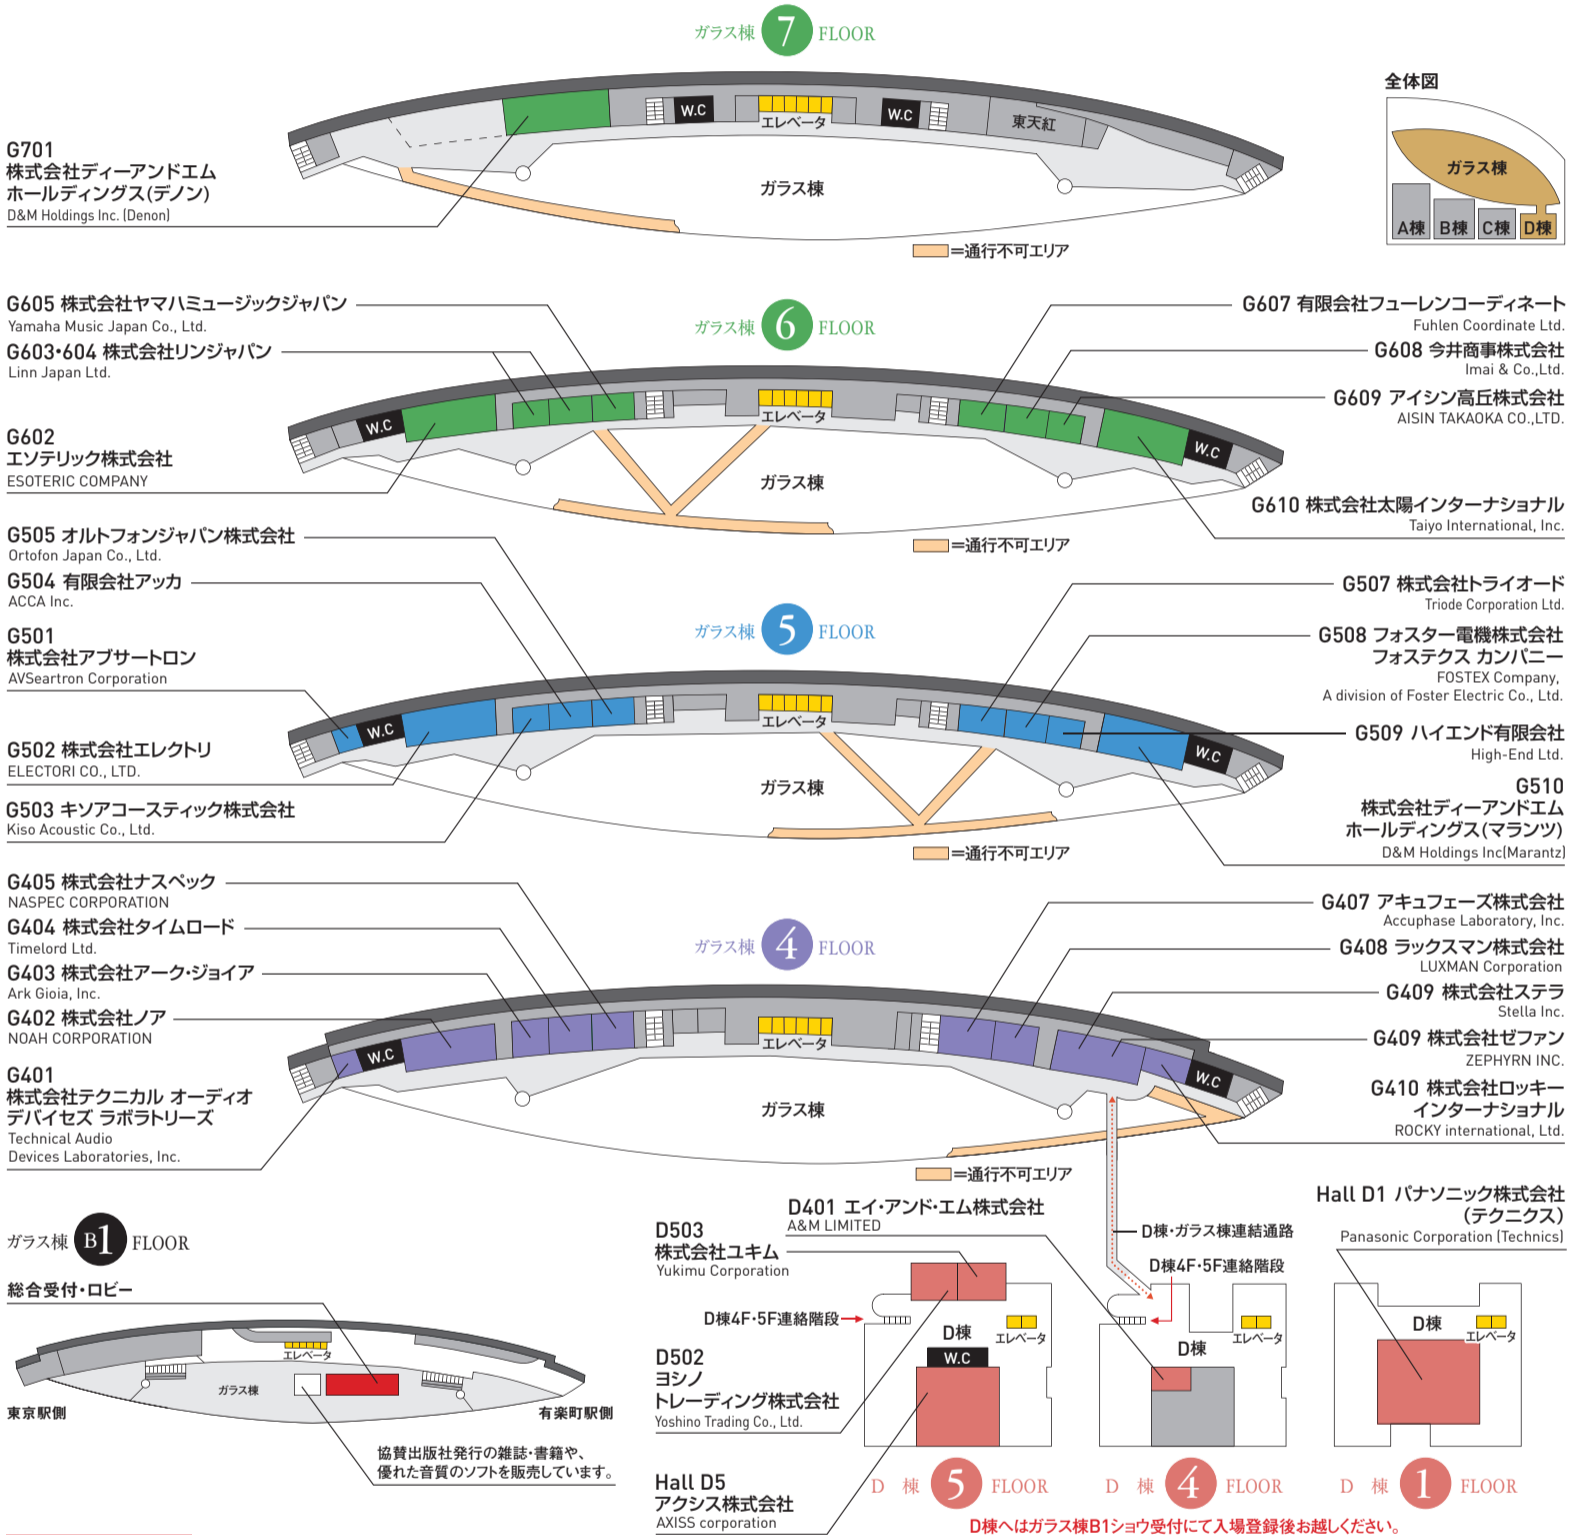

2017 東京 インターナショナル オーディオショー

9/29(金) 30(土) 10/1(日)

開催時間 10:00~19:00 (最終日は17:00終了)

東京国際フォーラム **入場無料**

ガラス棟B1ショウ受付で必ず入場登録をお願いいたします。
入場バスの着用の無い方は会場の入場を禁止させていただきます。 www.iasj.info IASJ

ご来場の皆様へ

ガラス棟B1ショウ受付で必ず入場登録をお願い致します。入場バスの着用の無い方は会場の入場を禁止させていただきます。

〈会場〉東京国際フォーラム

〒100-0005 東京都千代田区丸の内3丁目5番1号

ご入場には入場バスが必要です。ガラス棟B1ショウ受付で入場登録後、バス着用の上ご入場ください。(入場登録用紙はIASJウェブサイトからの入手も可能です)

告知広告掲載協賛出版物 (順不同)

ガラス棟B1ロビーにて協賛出版社発行の雑誌・書籍や、優れた音質のソフトを販売しています。

“Special Live at COTTON CLUB Presented by IASJ”

～今年も人気アーティストのスペシャルライブに合計180名様をご招待～

9/30(土) 開場:19:00 開演:20:00 会場: COTTON CLUB
コットンクラブにて開催される、ジャズピアニスト桑原あい(p)/鳥越啓介(b)/千住宗臣(ds)のトリオ構成によるスペシャルライブに合計180名様をご招待。(詳細はIASJオフィシャルサイトにて)

2017 TOKYO INTERNATIONAL AUDIO SHOW